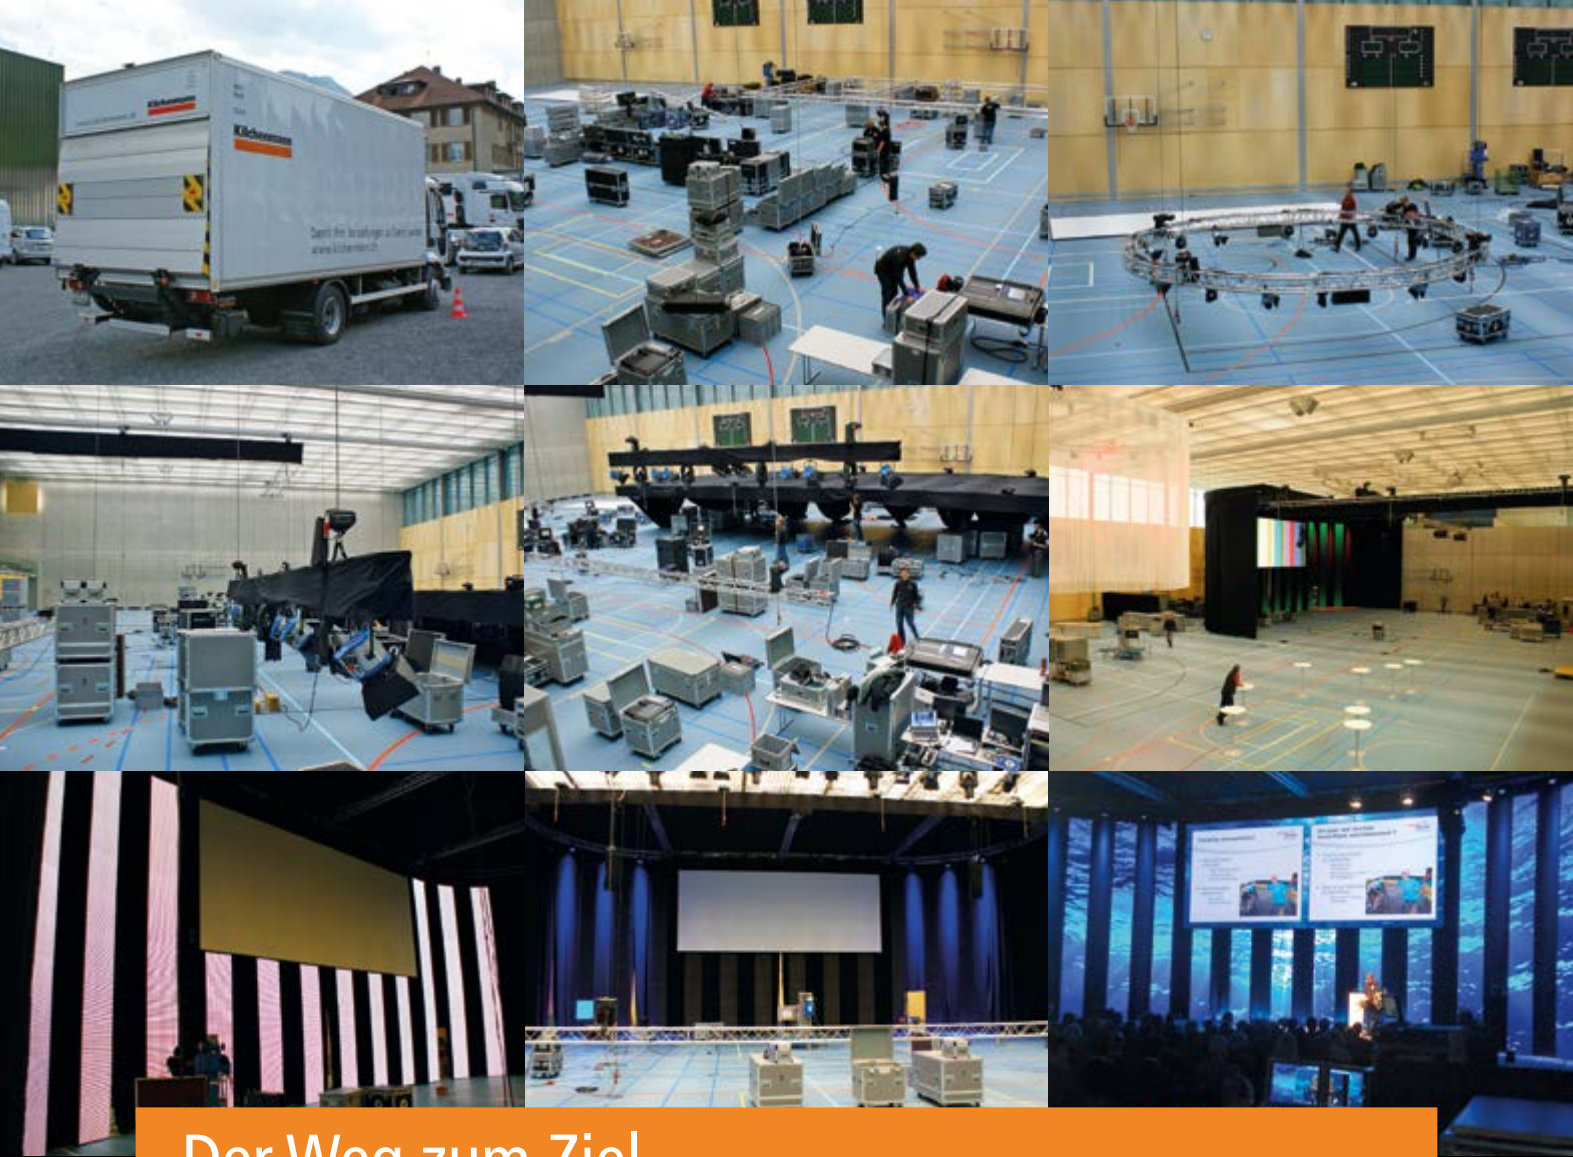

Der Weg zum Ziel

Damit Sie sich entspannt und ohne Stress um die Wünsche Ihrer Gäste kümmern können, verwirklicht der Kilchenmann Event- und Mediaservice Ihre Vorstellungen und Visionen. Wir bieten Ihnen die Ideen und das Know-how. Entdecken Sie so die Möglichkeiten moderner Veranstaltungstechnik.

«And the winner is?» – Damit Sie sich entspannt um Ihre Gäste kümmern können, verwirklicht das Kilchenmann Team Ihren Event von der Vision bis zum erfolgreichen und gewinnenden Abschluss.

Dank loyalen Kilchenmann Mitarbeitenden, partnerschaftlicher Zusammenarbeit, individueller Planung mit höchster Flexibilität, exakter Organisation und perfekter Inszenierung werden Ihre Veranstaltungen einzigartig und nachhaltig.

Das Kilchenmann Technik- und Support Team steht Ihnen während 24 Stunden an 365 Tagen zur Verfügung.

- **Generalversammlungen**
- **Events, Shows**
- **Seminare, Kongresse und Tagungen**
- **Konzert- und Theatervorstellungen**
- **Unternehmens- und Produktepräsentationen**
- **Webcast, Live Streaming**
- **Videokonferenzen, weltweit**
- **Simultanübersetzungen**
- **Sportveranstaltungen**
- **Open Air Veranstaltungen**
- **Messen/Präsentationen**

Qualitätssicherung dank ISO-Zertifizierung